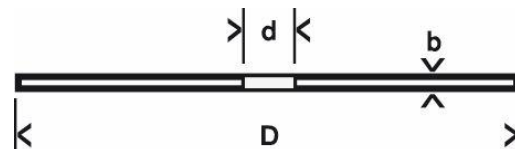

2 608 600 545 – Dělicí kotouč rovný Expert for Inox - Rapido

Číslo	2 608 600 545
EAN	3165140220927

Technická data

Popis

Specifikace	AS 60 T INOX BF, 115 mm, 1,0 mm
Text k produktu, příslušenství, šedé	Rovné Rapido, rychlé a čisté řezy bez otřepů nebo zabarvení do modra
Druh balení	Nebalené zboží, bez eurootvoru pro zavěšení
Obsah balení	1 Ks
Velkoobchodní balení	25 Ks

Podrobnosti

Specifikace	AS 60 T INOX BF
Průměr mm	115
Průměr otvoru mm	22,23
Silné mm	1,0

Vhodné pro

Opracovatelné materiály (detail)	Nerezová ocel (Inox)
----------------------------------	----------------------